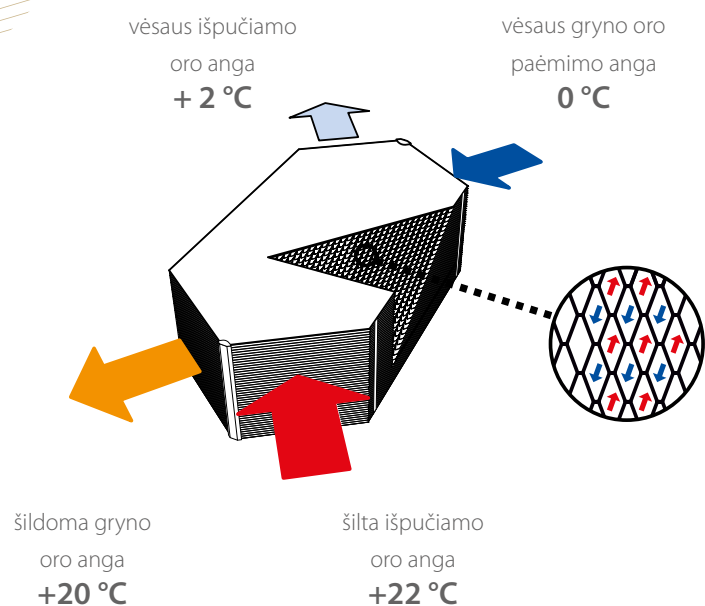

## KONKURENCINIS PRANAŠUMAS

Naujasis oro vėdinimo įrenginys „DUPLEX Easy“ yra aukščiausios kokybės gaminys, atitinkantis pačius naujausius reikalavimus. Jį galima montuoti po lubomis, statyti ant grindų statmenai arba gulsčiai. Įrenginys skirtas visų tipų gyvenamųjų ir visuomeninės paskirties patalpų komfortinei ventilacijai sukurti. Jis ypač tinka mažo energijos suvartojimo ir pasyviems namams ar butams daugiabučiuose pastatuose bei centralizuotos vėdinimo sistemos.

- 93 % priešpriešinio srauto šilumokaitis
- Aukščiausios kokybės EC ventiliatoriai – vokiška kokybė
- Pakabinamas ant lubų, gulsčias arba pastatomas
- 100 % oro apėjimo sklendė
- Puikūs matmenys
- Lengvai keičiamas filtras
- Galimas pastovus tiekimo slėgis
- Galima paskirstyti tiekiamą ir išpučiamą orą
- Pasyvių namų instituto sertifikatas – didžiausio efektyvumo ženklas

### Šilumos rekuperavimo principas

Šiluma perduodama per šilumokaičio sienelės – žiemą šiltesnis išpučiama oras pašildo šaltą tiekiamą orą. Toks pat principas taikomas vasarą orą vėsinant. Žiemą išpučiamame ore kondensuojasi drėgmė. Kondensatas padidina šilumos rekuperavimo efektyvumą ir yra išleidžiamas į kanalizaciją.