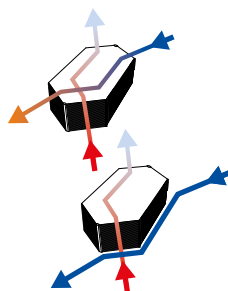

100 % oro apėjimo sklendė

Suteikia patogią nemokamo vėsinimo galimybę. Kitaip nei daugelyje konkurentų gaminių, DUPLEX Easy įrenginiuose yra 100 % oro srauto apėjimo rekuperacijos šilumokaityje galimybė pasinaudojant apėjimo sklende.